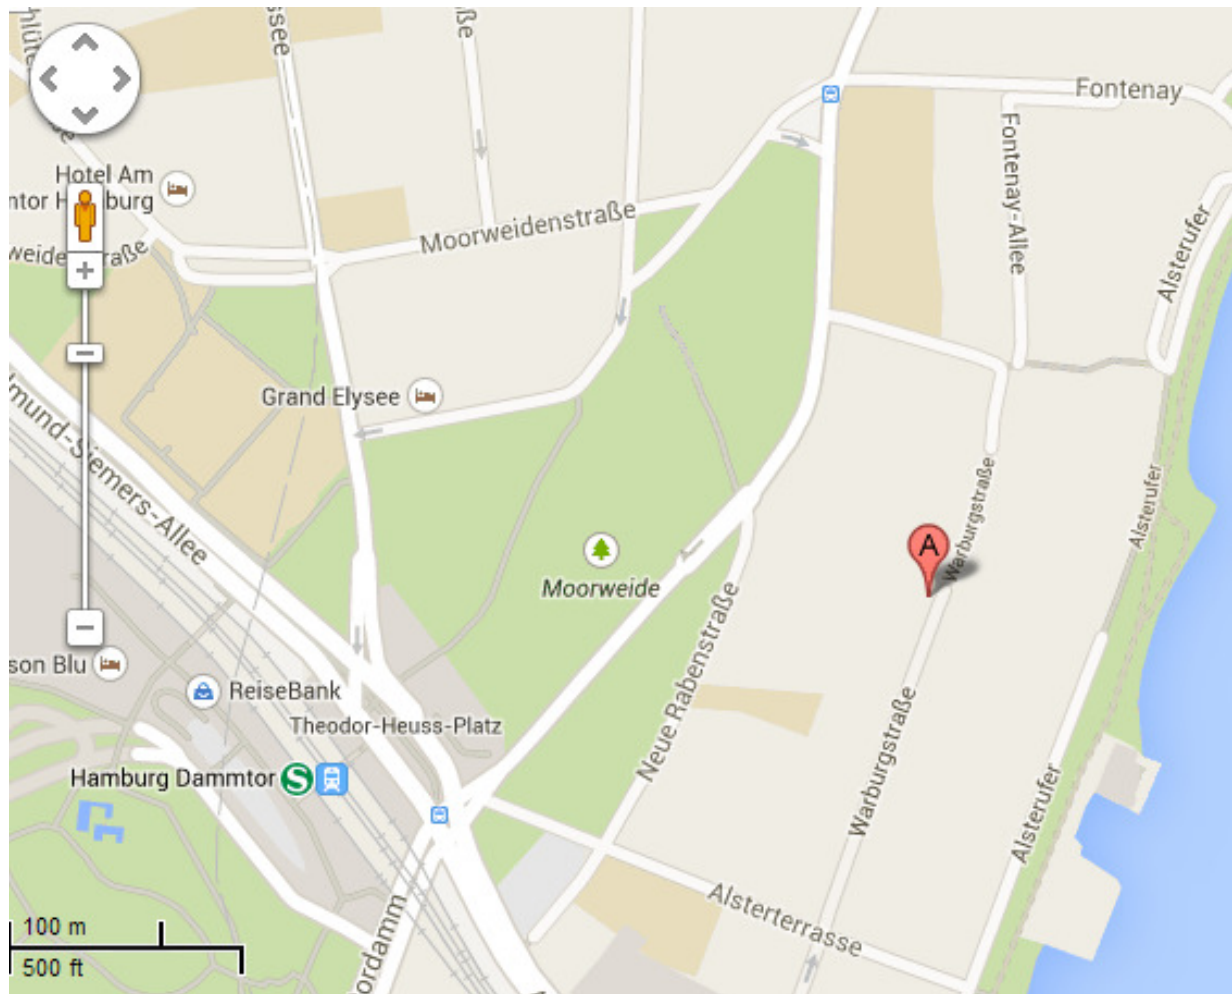

Sophie-Barat-Schule

Warburgstraße 39

Musiklehreingang direkt zum Musiktrakt am Ende des Gebäudes.

Halbe Treppe runter ins Souterrain (es gibt eine Klingel).

Die Warburgstraße kann wegen der Polizeiabspernung des amerik. Konsulats nicht mit dem Auto durchfahren werden. Sie ist von beiden Seiten aus bis etwa zur Höhe der SBS Sackgasse.

Von Norden über den Mittelweg kommend muss man links in die „Klein Fontenay“ abbiegen. Von Süden kommend in Richtung Mittelweg kann man gleich hinter dem Dammtorbahnhof rechts in die Alsterterrasse einbiegen und dann links in Warburgstraße. Es sind allerdings kaum Parkstellen vorhanden.

Der Eingang, den normalerweise alle S und L benutzen (Abzweig Neue Rabenstraße 1 mit Schranke zum Lehrerparkplatz und dann neben dem vorderen Gebäude durch ein Eisentor über den Hof ins hintere Gebäude), ist ab 18.00 dicht.

Auch ein Musiklehrer kann danach dort weder rein noch raus. Die Parkplatzschranke würde aber aufgehen, wenn man raus will.